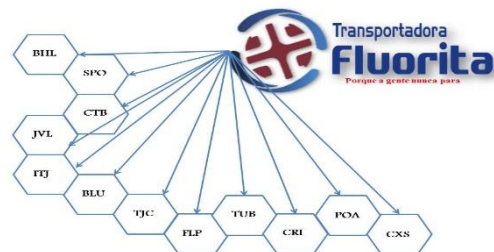

Transportadora
Fluorita
Porque a gente nunca para

RELAÇÃO DE PRAÇAS ATENDIDAS

Última atualização: 06/09/2021

CIDADES ATENDIDAS - UNIDADE SÃO PAULO - SP- (SPO)

Rua Soldado Francisco Tamborim, 7, Parque Novo Mundo - São Paulo-SP. CEP: 02176-070